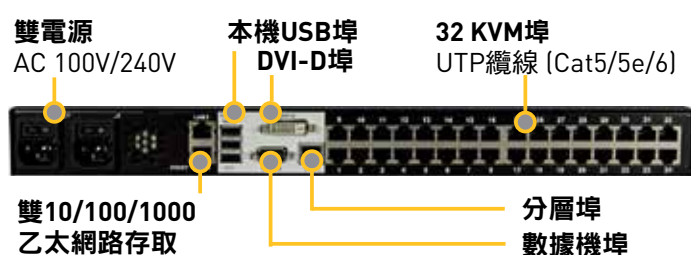

DKX3-832

請造訪 www.raritan.com/ap/tw/products/why-raritan-kvm
或撥打 886.2.8919 1333 瞭解詳細資訊

©2016 Raritan Inc. 版權所有。Raritan® 為 Raritan Inc. 或其獨資子公司的註冊商標。所有其他皆為各自擁有者註冊商標或商標。Raritan 自 1985 年起，開始為 IT 專業人員開發遠端管理伺服器的 KVM 切換器。而今天身為 Legrand 旗下品牌的 Raritan，是智慧機架式 PDU 的領導廠商。財富 500 大科技公司前 10 名內，有 9 家公司使用 Raritan 的解決方案，提升其資料中心可靠度，並使其變得更具智慧。請造訪 Raritan.com V1177R5