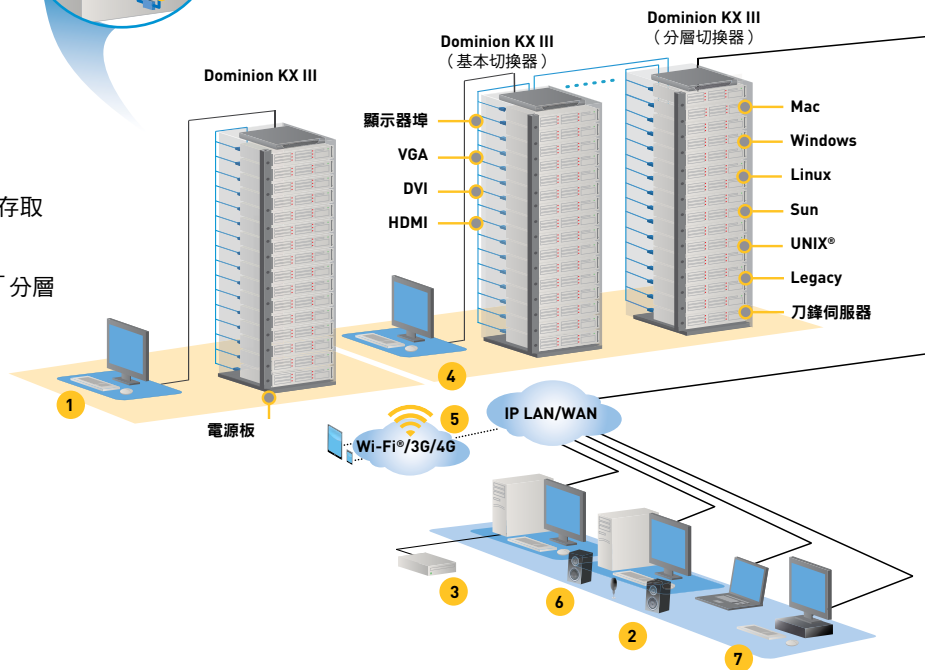

## 炫目的快速 HD 視訊串流

- 1920x1200 HD 類比與數位視訊
- 高達 30 FPS 的含音訊 HD 視訊
- DVI 數位本機埠提供快速 GUI 效能
- 低頻寬使用的高品質視訊
- 全螢幕視訊顯示及可調視訊縮放
- 支援雙螢幕
- 雙視訊卡，具備延伸桌面
- 支援 1920x1080、1920x1200 及 1600x1200 遠端視訊解析度
- 支援高 (24 位元) 色盤

## 低維護、高效能 IP 使用者工作站

- 適用於無法使用 PC 環境的自給自足、低維護硬體設備
- 支援兩個 30 FPS 播放的 1080p 串流視訊會議
- 利用 DKX3-808 機種獲得超快速連線及 sub-second 切換
- 8 個或以上的同時 IP 連線
- 功能強大的使用者介面，具備單螢幕或雙螢幕。
- 完美適用於廣播、實驗室、工作室與控制室。

電腦介面模組 (CIM)  
Cat5/6 電纜

## Dominion KX III 配置

- 1 機架上本機埠存取
- 2 從任何地點執行安全的 IP 式遠端網路存取
- 3 遠端虛擬媒體連線
- 4 於基本及分層交換器上對伺服器進行「分層式」本機存取
- 5 使用 iPhone 及 iPad 執行行動存取
- 6 數位音訊功能
- 7 KX III 使用者工作站 (DKX3-UST)

規格	說明	尺寸 (寬x深x高)	重量	電源與散熱
DKX3-864	64 個伺服器埠、8 名遠端使用者、1 個機架用本機埠	17.3 吋 x 13.3 吋 x 3.5 吋；440 公釐 x 338 公釐 x 88 公釐	12.39 磅；5.62 公斤	雙電源 110V/240V、50-60Hz 1.8A 60W 52 KCAL
DKX3-832	32 個伺服器埠、8 名遠端使用者、1 個機架用本機埠	17.3 吋 x 13.15 吋 x 1.73 吋；440 公釐 x 334 公釐 x 44 公釐	9.96 磅；4.52 公斤	
DKX3-808	8 個伺服器埠、8 名遠端使用者、1 個機架用本機埠	17.3 吋 x 13.3 吋 x 3.5 吋；440 公釐 x 338 公釐 x 88 公釐	12.39 磅；5.62 公斤	
DKX3-464	64 個伺服器埠、4 名遠端使用者、1 個機架用本機埠	17.3 吋 x 13.15 吋 x 1.73 吋；440 公釐 x 334 公釐 x 44 公釐	9.08 磅；4.12 公斤	
DKX3-432	32 個伺服器埠、4 名遠端使用者、1 個機架用本機埠			
DKX3-416	16 個伺服器埠、4 名遠端使用者、1 個機架用本機埠			
DKX3-232	32 個伺服器埠、2 名遠端使用者、1 個機架用本機埠			
DKX3-216	16 個伺服器埠、2 名遠端使用者、1 個機架用本機埠	8.60 磅；3.9 公斤		
DKX3-132	32 個伺服器埠、1 名遠端使用者、1 個機架用本機埠			
DKX3-116	16 個伺服器埠、1 名遠端使用者、1 個機架用本機埠			
DKX3-108	8 個伺服器埠、1 名遠端使用者、1 個機架用本機埠			