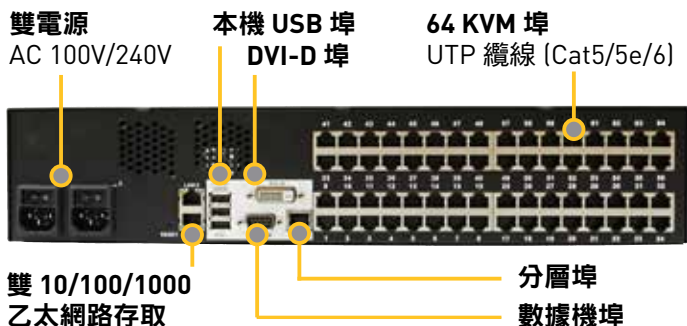

電腦介面模組 (CIM)	
D2CIM-DVUSB — BIOS 虛擬媒體及進階功能專用雙 USB、VGA CIM	D2CIM-DVUSB-DVI — BIOS 虛擬媒體及進階功能專用雙 USB、DVI-D CIM
D2CIM-VUSB — 虛擬媒體及絕對滑鼠同步專用 USB CIM	D2CIM-DVUSB-HDMI — BIOS 虛擬媒體及進階功能專用雙 USB、HDMI CIM
DCIM-PS2 — PS/2 專用 CIM	D2CIM-DVUSB-DP — BIOS 虛擬媒體及進階功能專用雙 USB、DisplayPort CIM
DCIM-SUN — Sun 專用 CIM	D2CIM-PWR — 遠端電源管理專用 CIM
DCIM-USBG2 — USB 及 Sun USB 專用 CIM	P2CIM-SER — 序列 (ASCII) 裝置專用 CIM

Dominion KX III 所有機種規格	
板型	1U 及 2U 全寬、可機架安裝 (含托架)
工作溫度	0° - 45° C (32° - 113° F)
濕度	0% - 85% RH
遠端連線	雙 10/100/1000 Gb 乙太網路存取； 雙協定網路：IPv4 及 IPv6
網路	DB9(F) DTE
數據機埠	TCP/IP、HTTP、HTTPS、UDP、RADIUS、SNTP、DHCP、 PAP、CHAP、LDAP、SNMP v2及v3
通訊協定	
本機存取埠	單連接 DVI-D (F)
視訊	USB(F)、1 個前置 USB、3 個後置 USB
鍵盤/滑鼠	RJ45
分層埠	
樣本視訊解析度	640x350、640x480、720x400
PC 文字模式	640x480、800x600、1024x768、1152x864、1280x1024、 1440x900、1680x1050、1600x1200、1920x1080、1920x1200
PC 圖形模式	
Sun 視訊模式	1024x768、1152x864、1152x900、1280x1024

保固	兩年標準保固含進階更換服務*

Dominion KX III 連接埠

DKX3-864