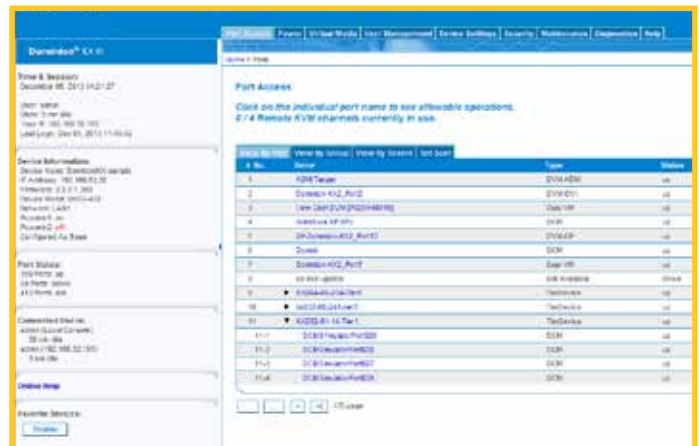

完美適用於傳統 IT 與實驗室應用

完整全面存取與控制

- 使用瀏覽器的 BIOS 層級存取與控制
- 以通用虛擬媒體執行遠端管理任務
- 透過 CD、DVD、USB、內部與遠端驅動器及影像的遠端啟動
- 遠端控制 Raritan 機架式 PDU 電源
- 無須更改伺服器滑鼠設定，即可實現完美滑鼠同步
- 播放與錄製數位音訊
- 支援中文與日文

不受地點限制，輕鬆快速連線

- 可經由 LAN、WAN、數據機或網際網路連接
- CC-SG 集中管理，或獨立運作
- 經由 CC-SG 於 iOS 上執行行動存取
- 可使用外接電話或行動數據機進行緊急存取
- 本地 Windows 及 Java 客戶端可支援 Windows、Linux、Sun 及 Mac 用戶
- 多種瀏覽器存取，可支援 Internet Explorer、Chrome 及 Firefox 存取

靈活彈性解決方案

- 備有 8、16、32 與 64 埠機種
- 備有 PS/2、USB、虛擬媒體 USB、Sun 及 Sun USB 專用 CIM
- CIM 支援類比 VGA 視訊、數位 DVI、HDMI 及 DisplayPort 視訊
- 可支援戴爾、HP、思科與 IBM 刀鋒伺服器
- 分層支援多達 1,024 台伺服器
- 透過 Raritan CommandCenter 可擴大連接至上千台伺服器
- KVM 用戶端消除在 Windows 平台上使用 Java

安全、可靠

軍用等級保全與可靠性

- 採用 FIPS 140-2 認證加密模組
- 智慧卡/CAC 驗證—本機及遠端
- 256 位元 AES 加密
- 雙電源供應器及十億位元乙太網路，具容錯轉移功能
- 所有資料加密，包括視訊傳輸與虛擬媒體
- 保全 Linux 設備
- 透過 LDAP、AD 的本機或集中式認證，與透過 RADIUS 的 RSA SecurID
- 雙協定網路：IPv4 及 IPv6
- 自訂使用者與團體權限
- 使用者自訂 TCP 埠
- 支援強大密碼保護
- 可客製化安全標語
- 利用既有數位保全認證
- SNMP v2 及 v3 管理、系統日誌、電子郵件警告